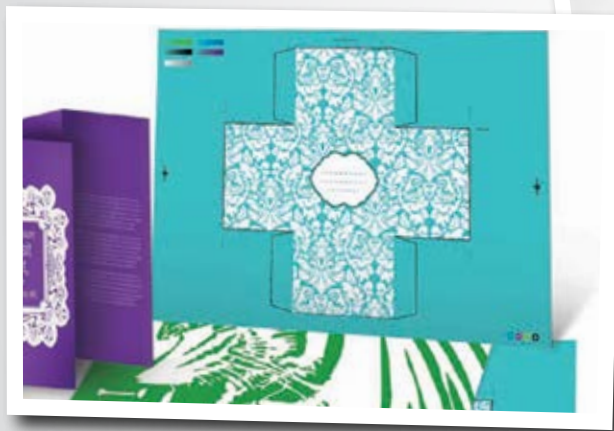

Glanzeffekt als 5. Druckfarbe – ideal für den Druck von Sicherheitsfeatures, z. B. auf Eintrittskarten (sichtbar unter Ultraviolett-Licht) oder effektvollen Visitenkarten und Originaldrucken.

Im Handumdrehen in-house gedruckte Hinweisplakate oder Leporellos mit bis zu 1,32 Meter Länge

Mustermappe anfordern

Gerne senden wir Ihnen eine OKI Mustermappe mit Materialien und Musterdrucken zu Graphic Arts Drucksystemen unverbindlich und kostenlos zu. Einfach und direkt das Online-Formular unter www.oki-verticals.com/de ausfüllen und an OKI senden.

Ihre individuelle OKI Mustermappe anfordern